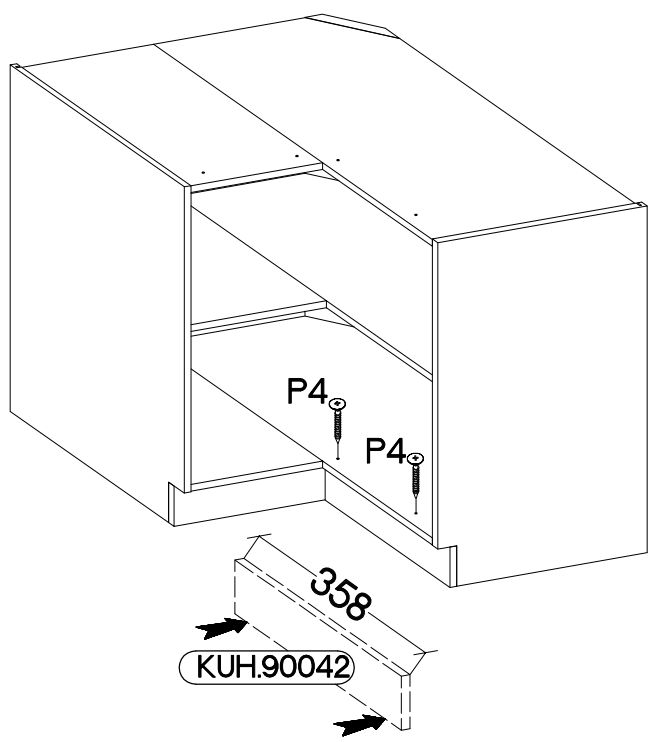

89x89 ND 2F BB

max. 10kg  
 KUH.30059  
 KUH.40060  
 KUH.40138  
 KUH.40139

Ersatzteil Nummer	Dimension
KUH.10225	815x500x16
KUH.10226	815x500x16
KUH.30059	800x430x16
KUH.30060	370x430x16
KUH.40138 x2	800x485x16
KUH.40149 x2	315x485x16
KUH.60262 x2	713x707x2,5
KUH.90035	815x175x16
KUH.90041	374x95x16
KUH.90042	358x95x16

6,4 x 50mm

B

2

O

1

7

±3.0x20mm

P7

14

8

±3.0x20mm

P7
14

9

±4.0x45mm		
	P4	E9
	4	4

10

4.0x35mm  
R3  
4