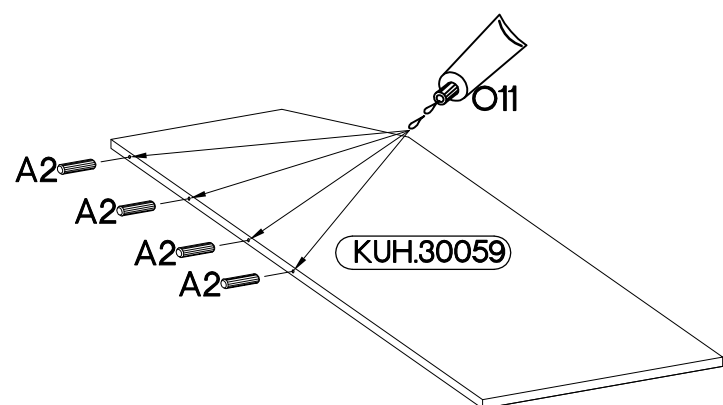

89x89 ND 2F BB

max. 10kg  
 KUH.30059  
 KUH.40060  
 KUH.40138  
 KUH.40139

Ersatzteil Nummer	Dimension
KUH.10225	815x500x16
KUH.10226	815x500x16
KUH.30059	800x430x16
KUH.30060	370x430x16
KUH.40138 x2	800x485x16
KUH.40149 x2	315x485x16
KUH.60262 x2	713x707x2,5
KUH.90035	815x175x16
KUH.90041	374x95x16
KUH.90042	358x95x16

+8x30mm A	+8x60mm A2	6,4 x 50mm B	E1	E9	6.5x48x16 F2	G8	H
8	12	10	8	4	5	4	4
+5/19mm J	O	0,05 O11	+4.0x45mm P4	+3.5x13mm P5	+3.0x20mm P7	+4.0x35mm P24	
5	1	1	4	8	28-32	4	

ISM-KUH-01122

6.5x48x16  F2 5	+8x30mm  A 8	+8x60mm  A2 12	 G8 4	+3.5x13mm  P5 8	0,05  O11 1
--	---	---	---	--	--

6,4 x 50mm

B

2

O

1

7

±3.0x20mm

P7