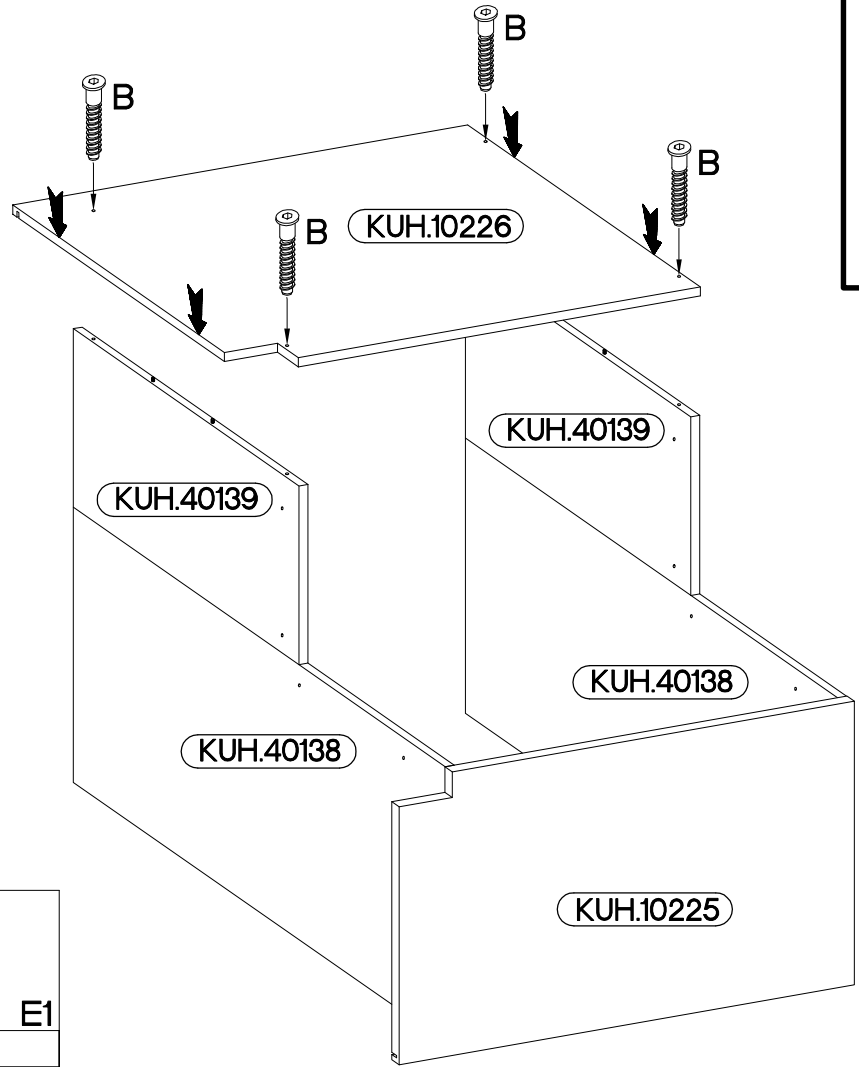

89x89 ND 2F BB

max. 10kg  
 KUH.30059  
 KUH.40060  
 KUH.40138  
 KUH.40139

Ersatzteil Nummer	Dimension
KUH.10225	815x500x16
KUH.10226	815x500x16
KUH.30059	800x430x16
KUH.30060	370x430x16
KUH.40138 x2	800x485x16
KUH.40149 x2	315x485x16
KUH.60262 x2	713x707x2,5
KUH.90035	815x175x16
KUH.90041	374x95x16
KUH.90042	358x95x16

2

3

6,4 x 50mm

		
B	O	E1
4	1	4

4

6,4 x 50mm		
B	O	E1
4	1	4

5

6

6,4 x 50mm

B

2

O

1

7

±3.0x20mm

P7

14

8

±3.0x20mm

P7
14

9

±4.0x45mm		
	P4	E9
	4	4

10

4.0x35mm  
R3  
4