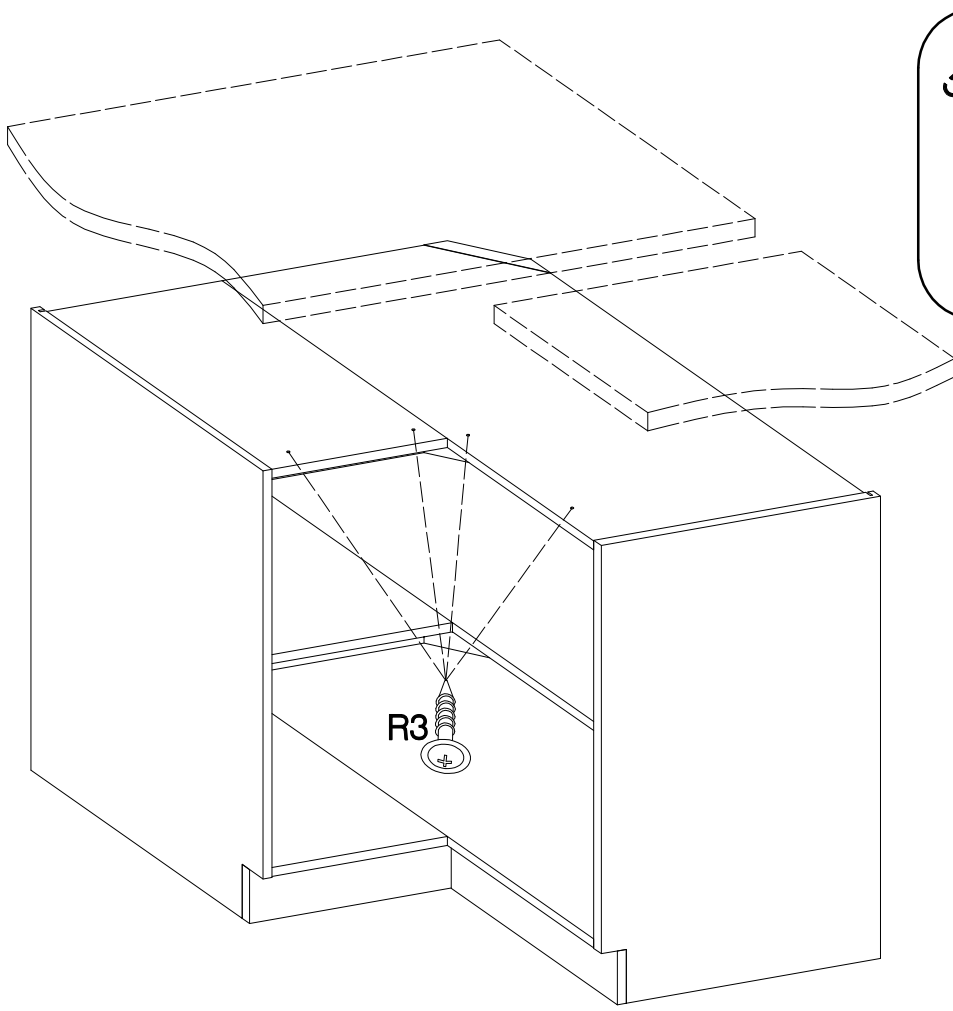

89x89 ND 2F BB

max. 10kg  
 KUH.30059  
 KUH.40060  
 KUH.40138  
 KUH.40139

Ersatzteil Nummer	Dimension
KUH.10225	815x500x16
KUH.10226	815x500x16
KUH.30059	800x430x16
KUH.30060	370x430x16
KUH.40138 x2	800x485x16
KUH.40149 x2	315x485x16
KUH.60262 x2	713x707x2,5
KUH.90035	815x175x16
KUH.90041	374x95x16
KUH.90042	358x95x16

6,4 x 50mm

B

2

O

1

7

±3.0x20mm

P7

14

8

±3.0x20mm

P7
14

9

±4.0x45mm		
	P4	E9
	4	4

10

4.0x35mm  
R3  
4