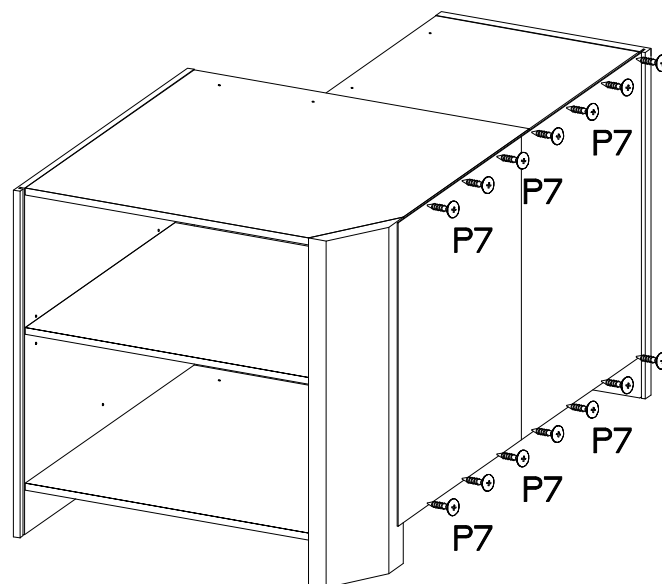

7

±3.0x20mm

P7

14