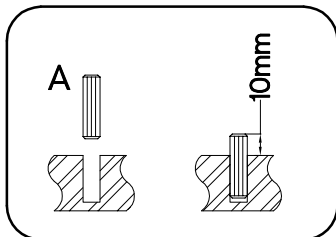

89x89 ND 2F BB

max. 10kg  
 KUH.30059  
 KUH.40060  
 KUH.40138  
 KUH.40139

Ersatzteil Nummer	Dimension
KUH.10225	815x500x16
KUH.10226	815x500x16
KUH.30059	800x430x16
KUH.30060	370x430x16
KUH.40138 x2	800x485x16
KUH.40149 x2	315x485x16
KUH.60262 x2	713x707x2,5
KUH.90035	815x175x16
KUH.90041	374x95x16
KUH.90042	358x95x16

+8x30mm A	+8x60mm A2	6,4 x 50mm B	E1	E9	6.5x48x16 F2	G8	H
8	12	10	8	4	5	4	4
+5/19mm J	O	0,05 O11	+4.0x45mm P4	+3.5x13mm P5	+3.0x20mm P7	+4.0x35mm P24	
5	1	1	4	8	28-32	4	

ISM-KUH-01122

6.5x48x16  F2 5	+8x30mm  A 8	+8x60mm  A2 12	 G8 4	+3.5x13mm  P5 8	0,05  O11 1
--	---	---	---	--	--

2

3

6,4 x 50mm

		
B	O	E1
4	1	4

4

6,4 x 50mm		
B	O	E1
4	1	4

5

6

6,4 x 50mm

B

2

O

1

7

±3.0x20mm

P7