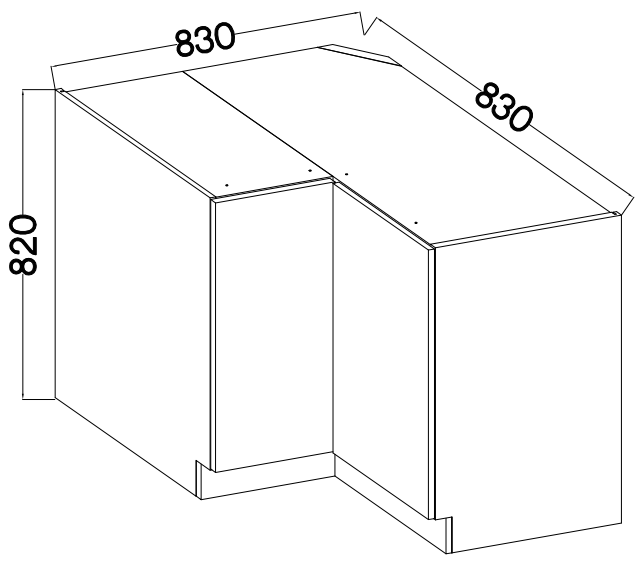

89x89 ND 2F BB

max. 10kg  
 KUH.30059  
 KUH.40060  
 KUH.40138  
 KUH.40139

Ersatzteil Nummer	Dimension
KUH.10225	815x500x16
KUH.10226	815x500x16
KUH.30059	800x430x16
KUH.30060	370x430x16
KUH.40138 x2	800x485x16
KUH.40149 x2	315x485x16
KUH.60262 x2	713x707x2,5
KUH.90035	815x175x16
KUH.90041	374x95x16
KUH.90042	358x95x16

+8x30mm A	+8x60mm A2	6,4 x 50mm B	E1	E9	6.5x48x16 F2	G8	H
8	12	10	8	4	5	4	4
+5/19mm J	O	0,05 O11	+4.0x45mm P4	+3.5x13mm P5	+3.0x20mm P7	+4.0x35mm P24	
5	1	1	4	8	28-32	4	

ISM-KUH-01122

6.5x48x16  F2 5	+8x30mm  A 8	+8x60mm  A2 12	 G8 4	+3.5x13mm  P5 8	0,05  O11 1
--	---	---	---	--	--

2

3

6,4 x 50mm

		
B	O	E1
4	1	4

4

6,4 x 50mm		
B	O	E1
4	1	4

5

6

6,4 x 50mm

B

2

O

1

7

±3.0x20mm

P7