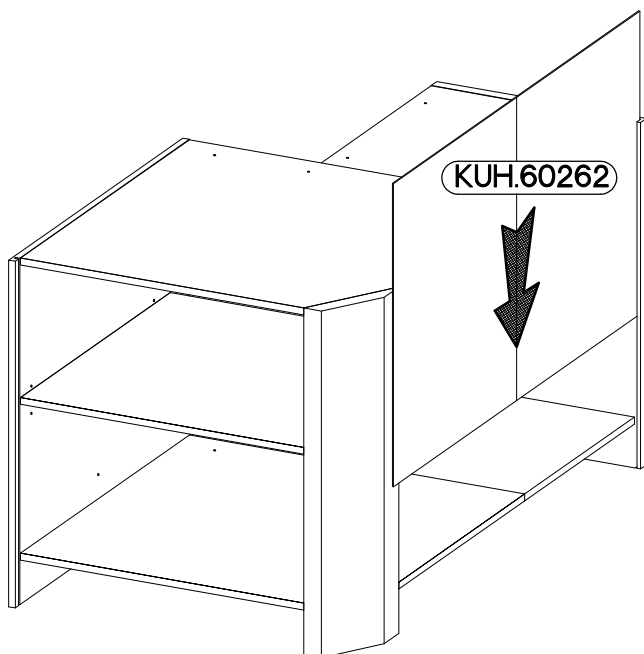

89x89 ND 2F BB

max. 10kg  
 KUH.30059  
 KUH.40060  
 KUH.40138  
 KUH.40139

Ersatzteil Nummer	Dimension
KUH.10225	815x500x16
KUH.10226	815x500x16
KUH.30059	800x430x16
KUH.30060	370x430x16
KUH.40138 x2	800x485x16
KUH.40149 x2	315x485x16
KUH.60262 x2	713x707x2,5
KUH.90035	815x175x16
KUH.90041	374x95x16
KUH.90042	358x95x16

6,4 x 50mm

B

2

O

1

7

±3.0x20mm

P7

14

8

±3.0x20mm

P7
14

9

±4.0x45mm		
	P4	E9
	4	4

10

4.0x35mm  
R3  
4