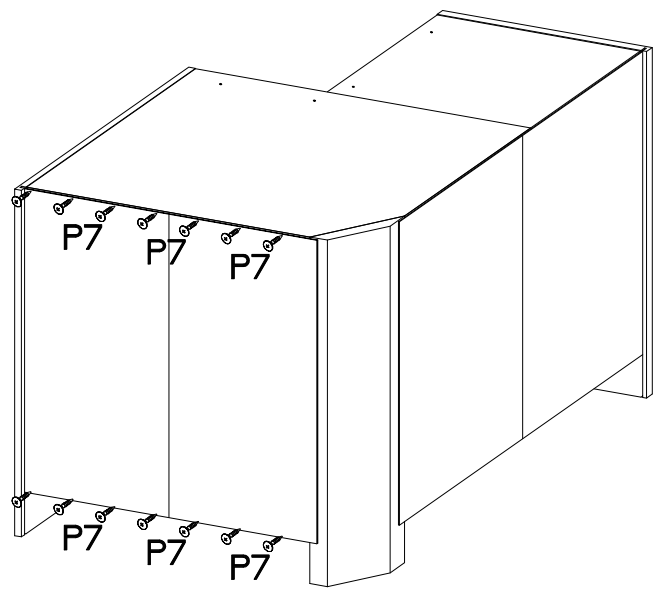

8

±3.0x20mm
P7
14