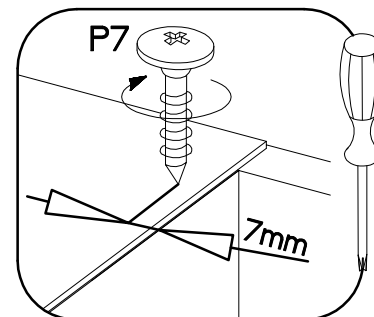

89x89 ND 2F BB

max. 10kg  
 KUH.30059  
 KUH.40060  
 KUH.40138  
 KUH.40139

Ersatzteil Nummer	Dimension
KUH.10225	815x500x16
KUH.10226	815x500x16
KUH.30059	800x430x16
KUH.30060	370x430x16
KUH.40138 x2	800x485x16
KUH.40149 x2	315x485x16
KUH.60262 x2	713x707x2,5
KUH.90035	815x175x16
KUH.90041	374x95x16
KUH.90042	358x95x16

2

3

6,4 x 50mm

		
B	O	E1
4	1	4

4

6,4 x 50mm		
B	O	E1
4	1	4

5

6

6,4 x 50mm

B

2

O

1

7

±3.0x20mm

P7

14

8

±3.0x20mm

P7
14

9

±4.0x45mm		
	P4	E9
	4	4

10

4.0x35mm  
R3  
4