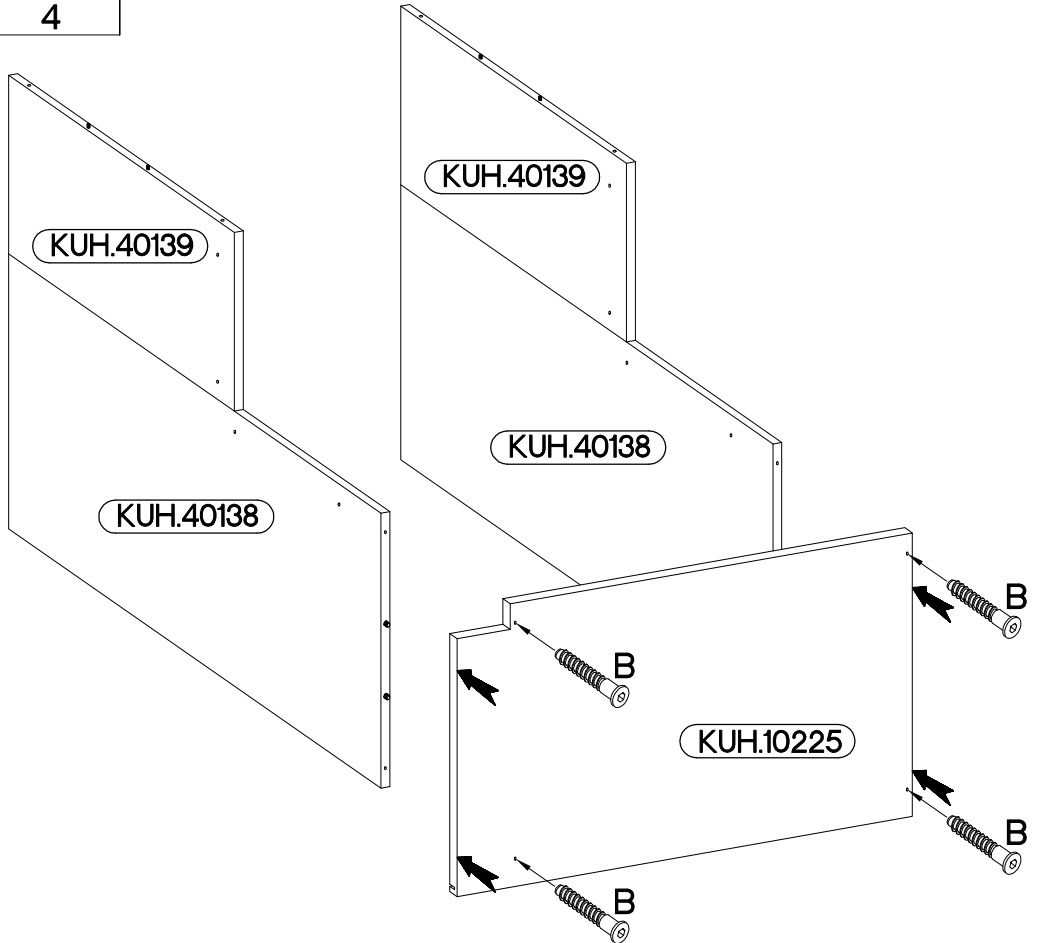

3

6,4 x 50mm

B	O	E1
4	1	4