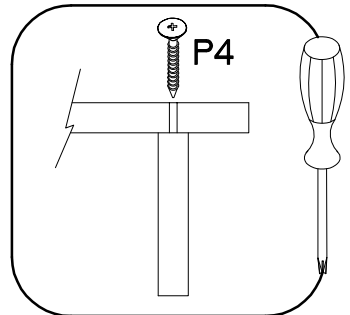

89x89 ND 2F BB

max. 10kg  
 KUH.30059  
 KUH.40060  
 KUH.40138  
 KUH.40139

Ersatzteil Nummer	Dimension
KUH.10225	815x500x16
KUH.10226	815x500x16
KUH.30059	800x430x16
KUH.30060	370x430x16
KUH.40138 x2	800x485x16
KUH.40149 x2	315x485x16
KUH.60262 x2	713x707x2,5
KUH.90035	815x175x16
KUH.90041	374x95x16
KUH.90042	358x95x16

6,4 x 50mm

B

2

O

1

7

±3.0x20mm

P7

14

8

±3.0x20mm

P7
14

9

±4.0x45mm		
	P4	E9
	4	4

10

4.0x35mm  
R3  
4