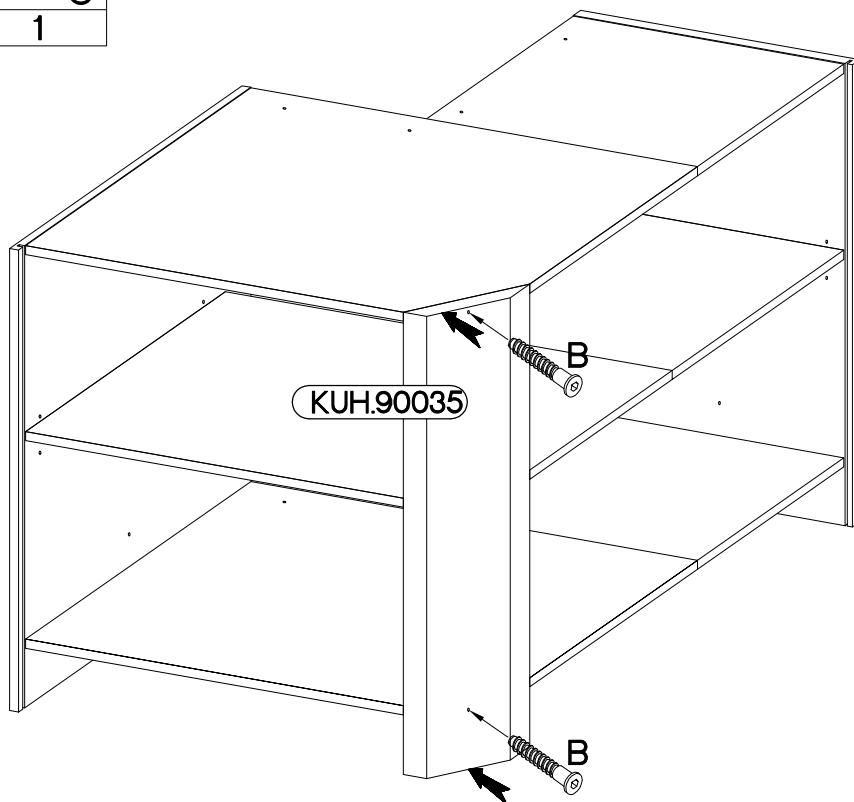

89x89 ND 2F BB

max. 10kg  
 KUH.30059  
 KUH.40060  
 KUH.40138  
 KUH.40139

Ersatzteil Nummer	Dimension
KUH.10225	815x500x16
KUH.10226	815x500x16
KUH.30059	800x430x16
KUH.30060	370x430x16
KUH.40138 x2	800x485x16
KUH.40149 x2	315x485x16
KUH.60262 x2	713x707x2,5
KUH.90035	815x175x16
KUH.90041	374x95x16
KUH.90042	358x95x16

6,4 x 50mm

B

2

O

1

7

±3.0x20mm

P7

14

8

±3.0x20mm

P7
14

9

±4.0x45mm		
	P4	E9
	4	4

10

4.0x35mm  
R3  
4