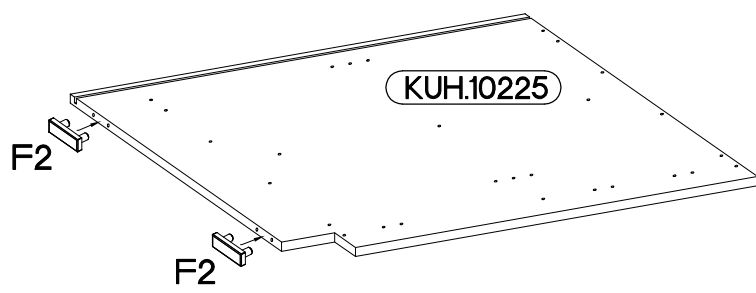

89x89 ND 2F BB

max. 10kg  
 KUH.30059  
 KUH.40060  
 KUH.40138  
 KUH.40139

Ersatzteil Nummer	Dimension
KUH.10225	815x500x16
KUH.10226	815x500x16
KUH.30059	800x430x16
KUH.30060	370x430x16
KUH.40138 x2	800x485x16
KUH.40149 x2	315x485x16
KUH.60262 x2	713x707x2,5
KUH.90035	815x175x16
KUH.90041	374x95x16
KUH.90042	358x95x16

+8x30mm A	+8x60mm A2	6,4 x 50mm B	E1	E9	6.5x48x16 F2	G8	H
8	12	10	8	4	5	4	4
+5/19mm J	O	0,05 O11	+4.0x45mm P4	+3.5x13mm P5	+3.0x20mm P7	+4.0x35mm P24	
5	1	1	4	8	28-32	4	

ISM-KUH-01122

6.5x48x16  F2 5	+8x30mm  A 8	+8x60mm  A2 12	 G8 4	+3.5x13mm  P5 8	0,05  O11 1
--	---	---	---	--	--

2

3

6,4 x 50mm

		
B	O	E1
4	1	4

4

6,4 x 50mm		
B	O	E1
4	1	4

5

6

6,4 x 50mm

B

2

O

1

7

±3.0x20mm

P7