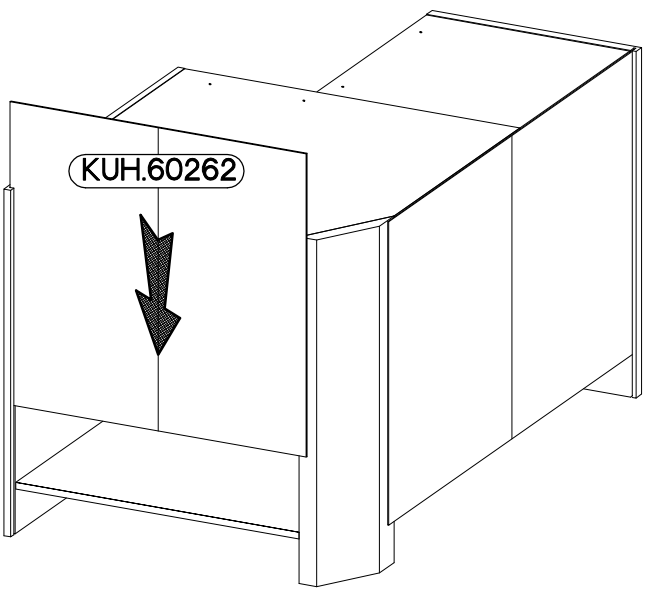

8

±3.0x20mm
P7
14