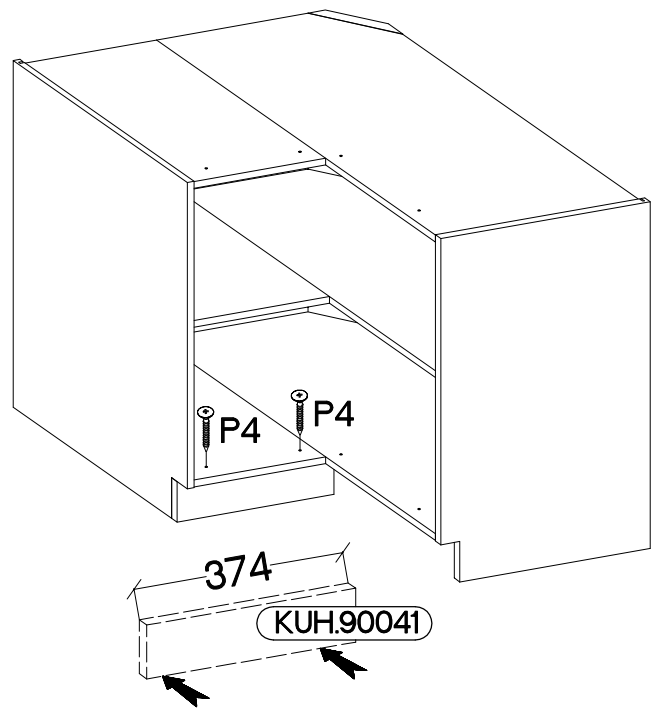

89x89 ND 2F BB

max. 10kg  
 KUH.30059  
 KUH.40060  
 KUH.40138  
 KUH.40139

Ersatzteil Nummer	Dimension
KUH.10225	815x500x16
KUH.10226	815x500x16
KUH.30059	800x430x16
KUH.30060	370x430x16
KUH.40138 x2	800x485x16
KUH.40149 x2	315x485x16
KUH.60262 x2	713x707x2,5
KUH.90035	815x175x16
KUH.90041	374x95x16
KUH.90042	358x95x16

6,4 x 50mm

B

2

O

1

7

±3.0x20mm

P7

14

8

±3.0x20mm

P7
14

9

±4.0x45mm		
	P4	E9
	4	4

10

4.0x35mm  
R3  
4