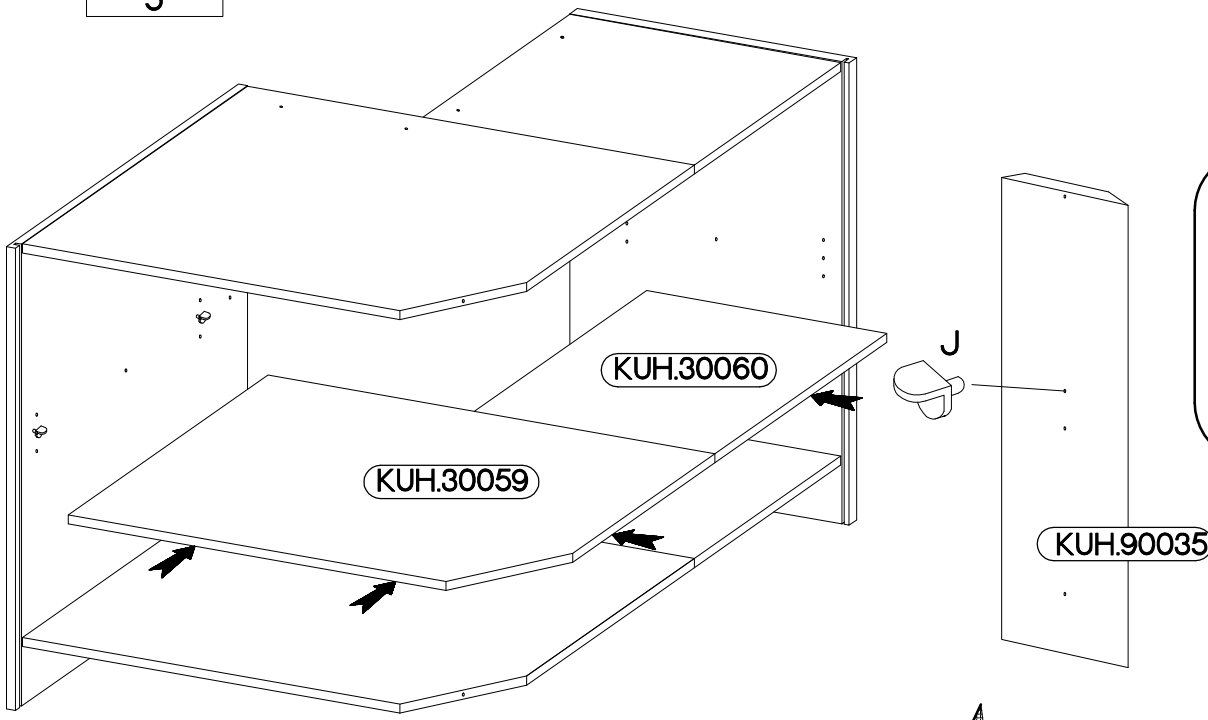

89x89 ND 2F BB

max. 10kg  
 KUH.30059  
 KUH.40060  
 KUH.40138  
 KUH.40139

Ersatzteil Nummer	Dimension
KUH.10225	815x500x16
KUH.10226	815x500x16
KUH.30059	800x430x16
KUH.30060	370x430x16
KUH.40138 x2	800x485x16
KUH.40149 x2	315x485x16
KUH.60262 x2	713x707x2,5
KUH.90035	815x175x16
KUH.90041	374x95x16
KUH.90042	358x95x16

2

3

6,4 x 50mm

		
B	O	E1
4	1	4

4

6,4 x 50mm		
B	O	E1
4	1	4

5

6

6,4 x 50mm

B

2

O

1

7

±3.0x20mm

P7