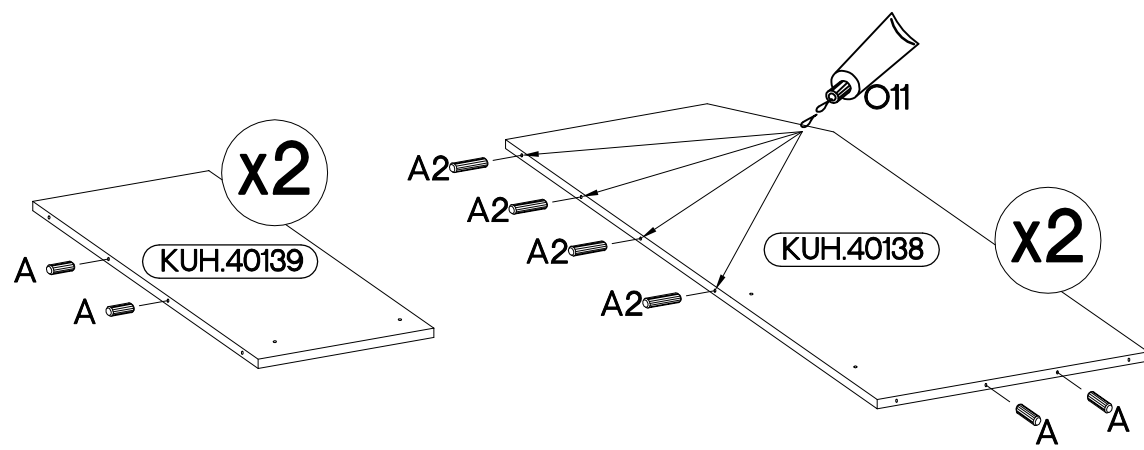

89x89 ND 2F BB

max. 10kg  
 KUH.30059  
 KUH.40060  
 KUH.40138  
 KUH.40139

Ersatzteil Nummer	Dimension
KUH.10225	815x500x16
KUH.10226	815x500x16
KUH.30059	800x430x16
KUH.30060	370x430x16
KUH.40138 x2	800x485x16
KUH.40149 x2	315x485x16
KUH.60262 x2	713x707x2,5
KUH.90035	815x175x16
KUH.90041	374x95x16
KUH.90042	358x95x16

+8x30mm A	+8x60mm A2	6,4 x 50mm B	E1	E9	6.5x48x16 F2	G8	H
8	12	10	8	4	5	4	4
+5/19mm J	O	0,05 O11	+4.0x45mm P4	+3.5x13mm P5	+3.0x20mm P7	+4.0x35mm P24	
5	1	1	4	8	28-32	4	

ISM-KUH-01122

6.5x48x16  F2 5	+8x30mm  A 8	+8x60mm  A2 12	 G8 4	+3.5x13mm  P5 8	0,05  O11 1
--	---	---	---	--	--

2

3

6,4 x 50mm

		
B	O	E1
4	1	4

4

6,4 x 50mm		
B	O	E1
4	1	4

5

6

6,4 x 50mm

B

2

O

1

7

±3.0x20mm

P7