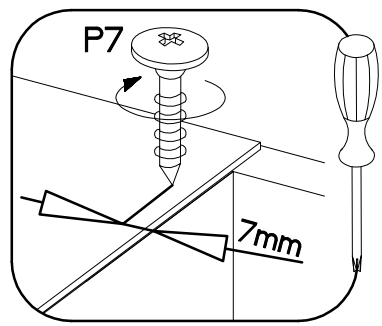

89x89 ND 2F BB

max. 10kg  
 KUH.30059  
 KUH.40060  
 KUH.40138  
 KUH.40139

Ersatzteil Nummer	Dimension
KUH.10225	815x500x16
KUH.10226	815x500x16
KUH.30059	800x430x16
KUH.30060	370x430x16
KUH.40138 x2	800x485x16
KUH.40149 x2	315x485x16
KUH.60262 x2	713x707x2,5
KUH.90035	815x175x16
KUH.90041	374x95x16
KUH.90042	358x95x16

2

3

6,4 x 50mm

		
B	O	E1
4	1	4

4

6,4 x 50mm		
B	O	E1
4	1	4

5

6

6,4 x 50mm

B

2

O

1

7

±3.0x20mm

P7

14

8

±3.0x20mm

P7
14

9

±4.0x45mm		
	P4	E9
	4	4

10

4.0x35mm  
R3  
4