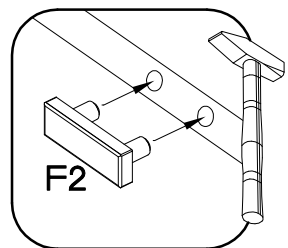

89x89 ND 2F BB

max. 10kg  
 KUH.30059  
 KUH.40060  
 KUH.40138  
 KUH.40139

Ersatzteil Nummer	Dimension
KUH.10225	815x500x16
KUH.10226	815x500x16
KUH.30059	800x430x16
KUH.30060	370x430x16
KUH.40138 x2	800x485x16
KUH.40149 x2	315x485x16
KUH.60262 x2	713x707x2,5
KUH.90035	815x175x16
KUH.90041	374x95x16
KUH.90042	358x95x16

+8x30mm A	+8x60mm A2	6,4 x 50mm B	E1	E9	6.5x48x16 F2	G8	H
8	12	10	8	4	5	4	4
+5/19mm J	O	0,05 O11	+4.0x45mm P4	+3.5x13mm P5	+3.0x20mm P7	+4.0x35mm P24	
5	1	1	4	8	28-32	4	

ISM-KUH-01122

6.5x48x16  F2 5	+8x30mm  A 8	+8x60mm  A2 12	 G8 4	+3.5x13mm  P5 8	0,05  O11 1
--	---	---	---	--	--

2

3

6,4 x 50mm

		
B	O	E1
4	1	4

4

6,4 x 50mm		
B	O	E1
4	1	4

5

6

6,4 x 50mm

B

2

O

1

7

±3.0x20mm

P7