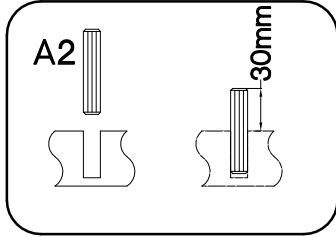

89x89 ND 2F BB

max. 10kg  
 KUH.30059  
 KUH.40060  
 KUH.40138  
 KUH.40139

Ersatzteil Nummer	Dimension
KUH.10225	815x500x16
KUH.10226	815x500x16
KUH.30059	800x430x16
KUH.30060	370x430x16
KUH.40138 x2	800x485x16
KUH.40149 x2	315x485x16
KUH.60262 x2	713x707x2,5
KUH.90035	815x175x16
KUH.90041	374x95x16
KUH.90042	358x95x16

+8x30mm A	+8x60mm A2	6,4 x 50mm B	E1	E9	6.5x48x16 F2	G8	H
8	12	10	8	4	5	4	4
+5/19mm J	O	0,05 O11	+4.0x45mm P4	+3.5x13mm P5	+3.0x20mm P7	+4.0x35mm P24	
5	1	1	4	8	28-32	4	

ISM-KUH-01122

6.5x48x16  F2 5	+8x30mm  A 8	+8x60mm  A2 12	 G8 4	+3.5x13mm  P5 8	0,05  O11 1
--	---	---	---	--	--

6,4 x 50mm

B

2

O

1

7

±3.0x20mm

P7

14

8

±3.0x20mm

P7
14

9

±4.0x45mm		
	P4	E9
	4	4

10

4.0x35mm  
R3  
4